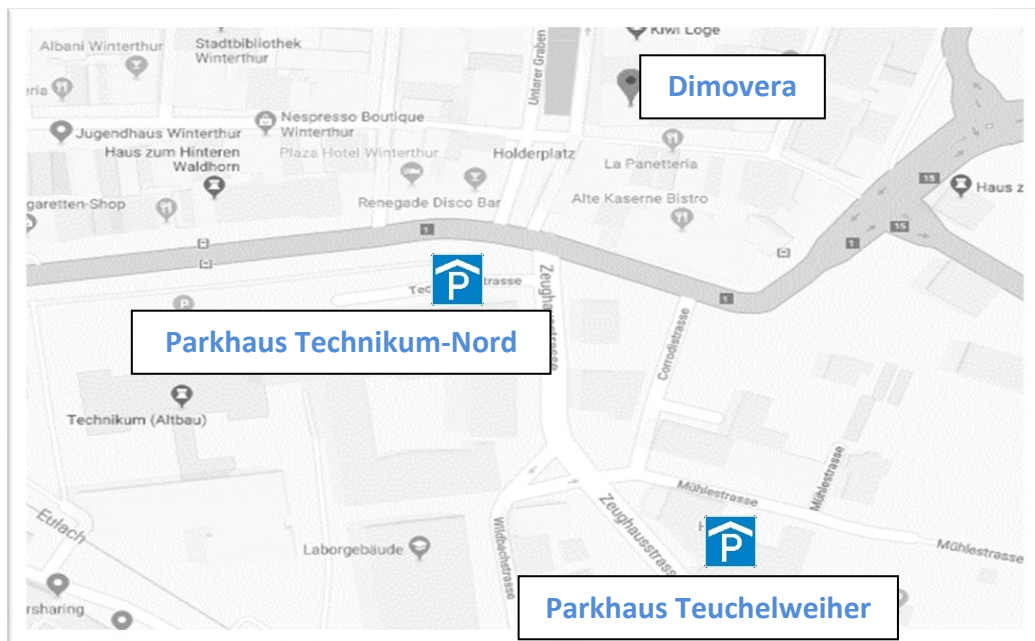

## Anfahrtsbeschreibung

Dimovera Nachlasstreuhand GmbH, Oberer Graben 2, 8400 Winterthur  
Tel. 052 243 00 00

- Nehmen Sie die Autobahnausfahrt „Winterthur Töss“, fahren Sie auf der Zürcherstrasse in das Stadtzentrum und am Hauptbahnhof vorbei.
- Unser Büro befindet sich inmitten der autofreien Altstadt. Parkieren können Sie in einem der folgenden Parkhäuser, welche sich in unmittelbarer Nähe befinden:
  - Parkhaus Technikum-Nord, Technikumstrasse 9, 8400 Winterthur
  - Parkhaus Teuchelweiher, Zeughausstrasse 64, 8400 Winterthur

Autobahnausfahrt  
„Winterthur Töss“

Bitte bei „Dimovera“ klingeln  
→ Klingel befindet sich beim  
Treppenabsatz